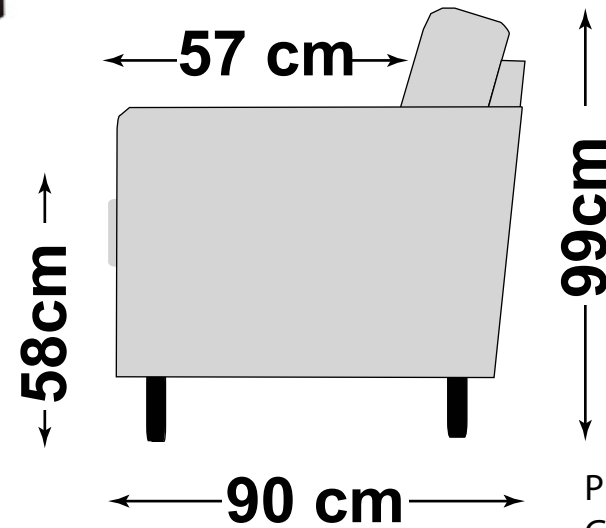

# Comet

Priekinė koja 25 cm  
Galinė koja 21 cm