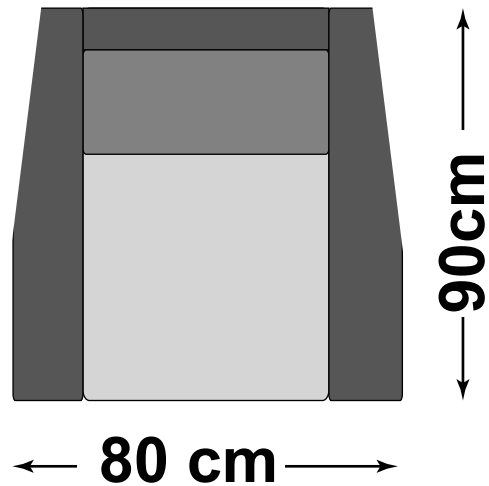

# Comet

Priekinė koja 25 cm  
Galinė koja 21 cm